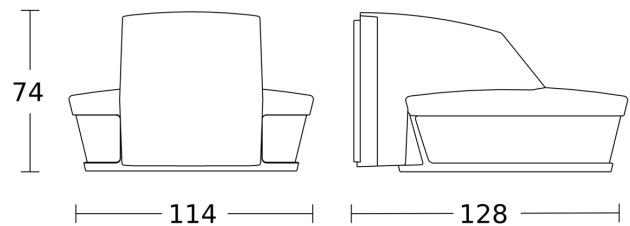

## Technische Daten

Abmessungen (L x B x H)	128 x 114 x 74 mm	Erfassungswinkel	300 °
Herstellergarantie	5 Jahre	Öffnungswinkel	180 °
Einstellungen via	ETS-Software, Fernbedienung, Bus, Smart Remote	Unterkriechschutz	Ja
Mit Fernbedienung	Ja	segmentweise Ausblendung	Ja
Variante	weiß	Elektronische Skalierbarkeit	Nein
VPE1, EAN	4007841059613	Mechanische Skalierbarkeit	Ja
Ausführung	Bewegungsmelder	Reichweite Radial	r = 4 m (42 m <sup>2</sup> )
Anwendung, Ort	Innenbereich, Außenbereich	Reichweite Tangential	r = 20 m (1047 m <sup>2</sup> )
Anwendung, Raum	Parkhaus / Tiefgarage, Außenbereich, Lager, Hauseingang, Rund ums Haus, Hof & Einfahrt, Innenbereich	Dämmerungseinstellung	2 – 1000 lx
Farbe	Weiß	Zeiteinstellung	60 s – 15 Min.
Farbe, RAL	9010	Grundlichtfunktion	Ja
Inkl. Eckwandhalter	Ja	Hauptlicht einstellbar	0 - 100 %
Montageort	Wand, Ecke	Dämmerungseinstellung Teach	Ja
Montageart	Aufputz, Wand, Ecke	Konstantlichtregelung	Ja
		KNX-Funktionen	Lichtausgang 2x, Präsenz-Ausgang, Helligkeitswert, Konstantlichtregelung, Grundlichtfunktion,

## Maßzeichnung

Mögliche Montagehöhe: 2,00 m - 5,00 m  
 Orange: radial  
 Schwarz: tangential  
 3 skalierbare Zonen