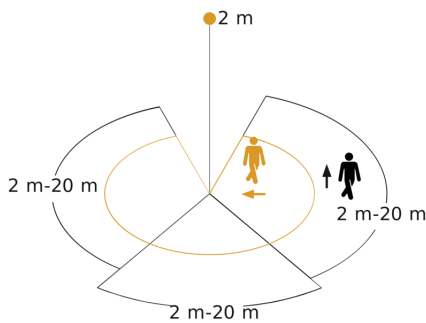

## Funktionsbeschreibung

Die Evolution der Perfektion. Der sensIQ S ist ebenso vollkommen wie sein großes Vorbild. Für außen und innen, ideal für Hauseingänge, Laderampen, bis 5 m Montagehöhe, 4-fach Sensorsystem zur Optimal-Überwachung im 3x100° Erfassungswinkel, 20 m Reichweite (tangential), metergenaue Reichweitereinstellung in 3 unabhängige Richtungen. Fernbedienung und Eckwandhalter inklusive.

## Technische Daten

Abmessungen (L x B x H)	128 x 114 x 74 mm	Erfassungswinkel	300 °
Herstellergarantie	5 Jahre	Öffnungswinkel	180 °
Einstellungen via	ETS-Software, Fernbedienung, Bus, Smart Remote	Unterkriechschutz	Ja
Mit Fernbedienung	Ja	segmentweise Ausblendung	Ja
Variante	weiß	Elektronische Skalierbarkeit	Nein
VPE1, EAN	4007841059613	Mechanische Skalierbarkeit	Ja
Ausführung	Bewegungsmelder	Reichweite Radial	r = 4 m (42 m <sup>2</sup> )
Anwendung, Ort	Innenbereich, Außenbereich	Reichweite Tangential	r = 20 m (1047 m <sup>2</sup> )
Anwendung, Raum	Parkhaus / Tiefgarage, Außenbereich, Lager, Hauseingang, Rund ums Haus, Hof & Einfahrt, Innenbereich	Dämmerungseinstellung	2 – 1000 lx
Farbe	Weiß	Zeiteinstellung	60 s – 15 Min.
Farbe, RAL	9010	Grundlichtfunktion	Ja
Inkl. Eckwandhalter	Ja	Hauptlicht einstellbar	0 - 100 %
Montageort	Wand, Ecke	Dämmerungseinstellung Teach	Ja
Montageart	Aufputz, Wand, Ecke	Konstantlichtregelung	Ja
		KNX-Funktionen	Lichtausgang 2x, Präsenz-Ausgang, Helligkeitswert, Konstantlichtregelung, Grundlichtfunktion,

## Technische Daten

Umgebungstemperatur	von -20 bis 50 °C
Werkstoff	Kunststoff
Mit Busankopplung	Ja
Montagehöhe	2 – 5,00 m
Montagehöhe max	5,00 m
optimale Montagehöhe	2 m

	Dämmerungsschalter, Nahfeld, Einzelpyroauswertung, Logikgatter
Vernetzung	Ja
Art der Vernetzung	Master/Master, Master/Slave
Vernetzung via	KNX-Bus
Nennstrom	10 mA
Produkt Kategorie	Bewegungsmelder

## Maßzeichnung

Mögliche Montagehöhe: 2,00 m - 5,00 m  
 Orange: radial  
 Schwarz: tangential  
 3 skalierbare Zonen